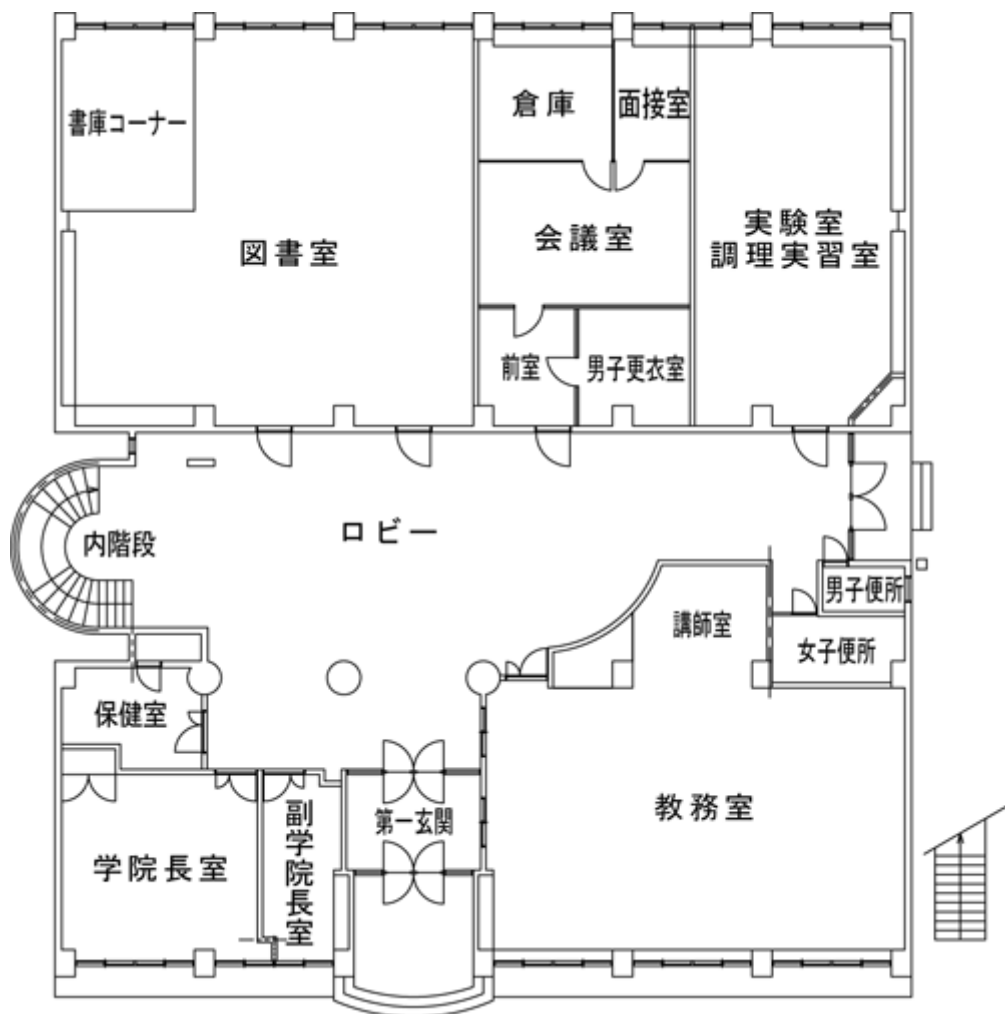

学院施設・学生寄宿舍の見取り図

【学院施設 1F】

学院施設・学生寄宿舍の見取り図

【学院施設 2F】

学院施設・学生寄宿舍の見取り図

【学院施設 3F】

学院施設・学生寄宿舍の見取り図

【学生寄宿舍 室内】

寮費	4,500 円／月（光熱費、水道代など別途）
間取り・専有面積	1 ルーム・7 m ²
設備	○バス ○トイレ ○ミニキッチン ○エアコン ○インターホン