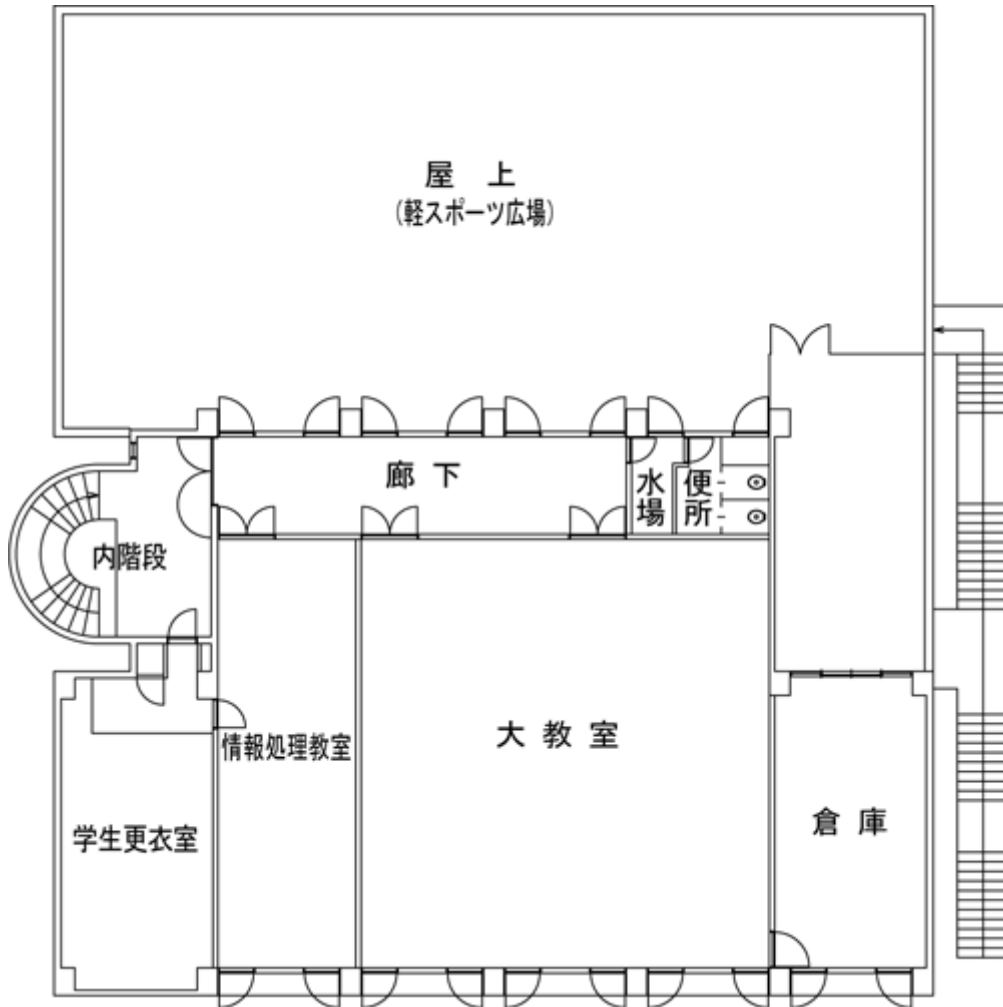

学院施設・学生寄宿舍の見取り図

【学院施設 1F】

学院施設・学生寄宿舍の見取り図

【学院施設 2F】

学院施設・学生寄宿舍の見取り図

【学院施設 3F】

学院施設・学生寄宿舍の見取り図

【学生寄宿舍 室内】

寮費	4,500 円／月（光熱費、水道代など別途）
間取り・専有面積	1 ルーム・7 m ²
設備	○バス ○トイレ ○ミニキッチン ○エアコン ○インターホン