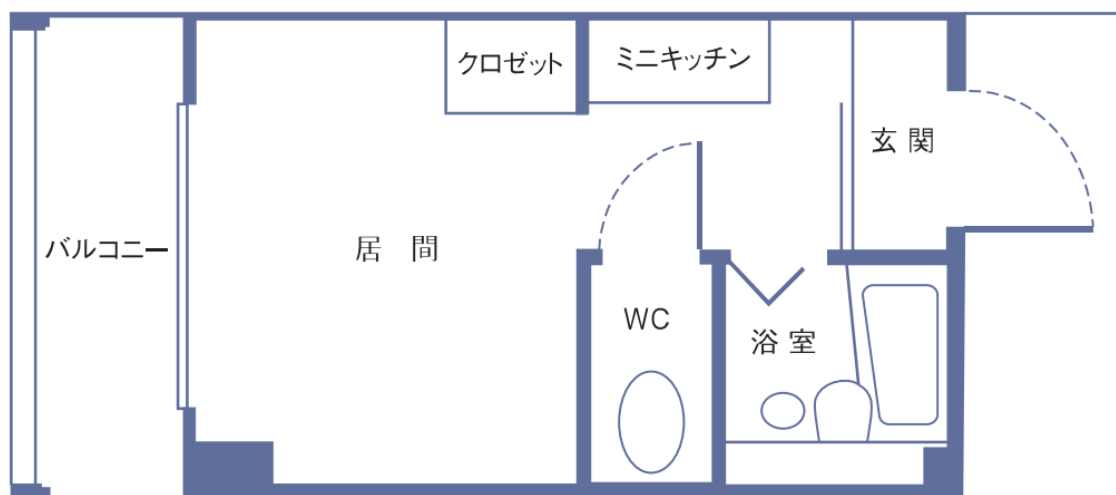

学院施設・学生寄宿舍の見取り図

【学院施設 1F】

学院施設・学生寄宿舍の見取り図

【学院施設 2F】

学院施設・学生寄宿舍の見取り図

【学院施設 3F】

学院施設・学生寄宿舍の見取り図

【学生寄宿舍 室内】

寮費	4,500 円／月（光熱費、水道代など別途）
間取り・専有面積	1 ルーム・7 m ²
設備	○バス ○トイレ ○ミニキッチン ○エアコン ○インターホン