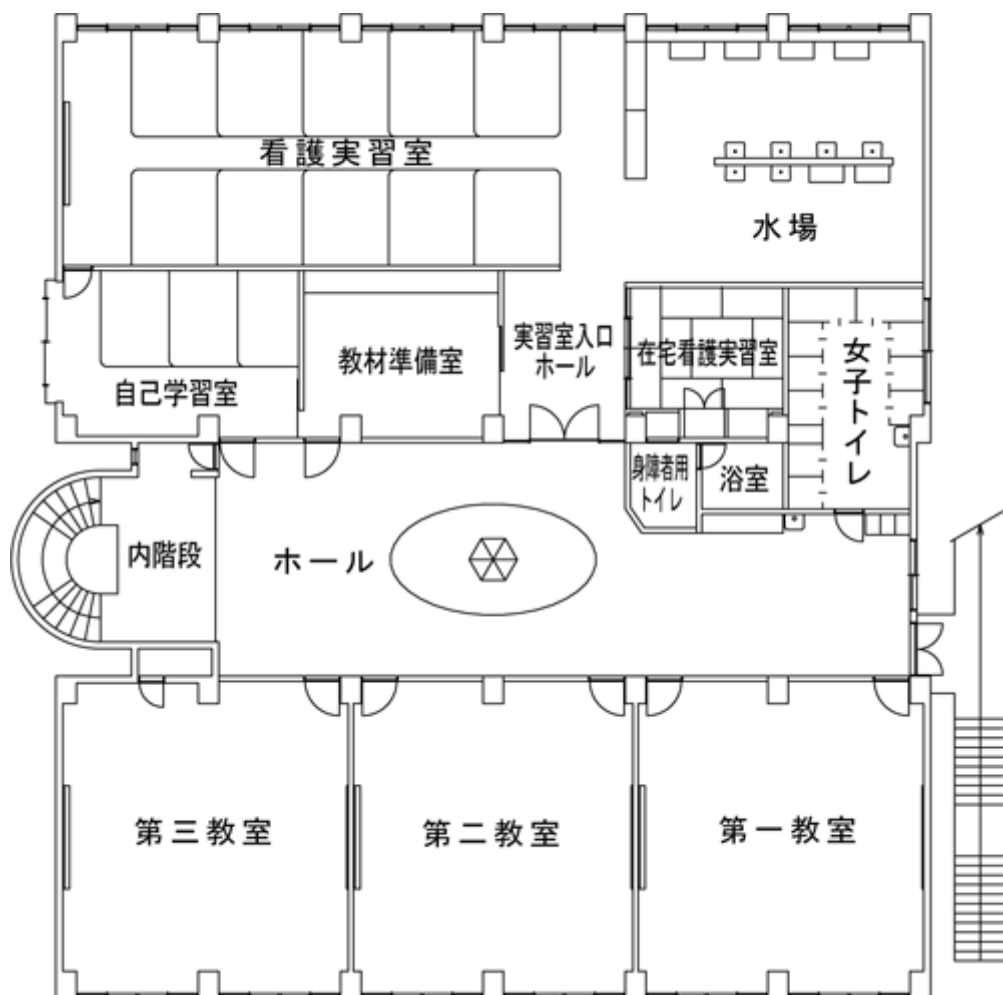

学院施設・学生寄宿舍の見取り図

【学院施設 1F】

学院施設・学生寄宿舍の見取り図

【学院施設 2F】

学院施設・学生寄宿舍の見取り図

【学院施設 3F】

学院施設・学生寄宿舍の見取り図

【学生寄宿舍 室内】

寮費	4,500 円／月（光熱費、水道代など別途）
間取り・専有面積	1 ルーム・7 m ²
設備	○バス ○トイレ ○ミニキッチン ○エアコン ○インターホン